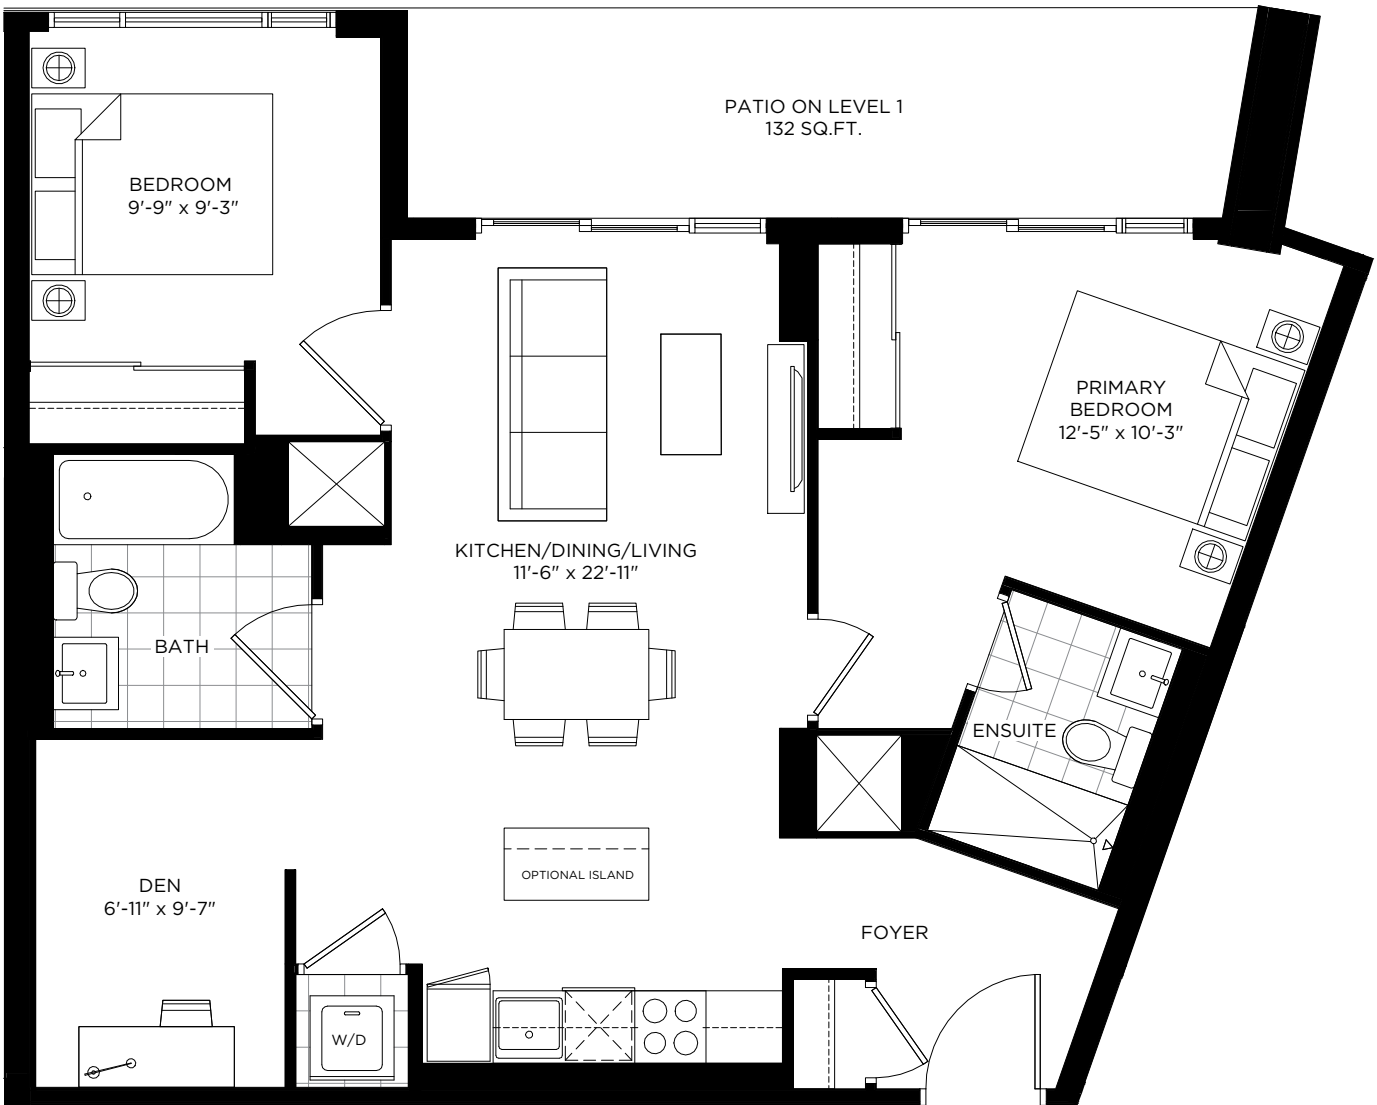

2 BEDROOM + DEN

2FF

DXE Nº 2FF / 1027 SQ.FT.

INDOOR: 895 SQ.FT. + OUTDOOR: 132 SQ.FT.

BALCONY FOR DXE WEST:

225, 325, 425, 523,
623, 709, 809
(67 SQ.FT.)