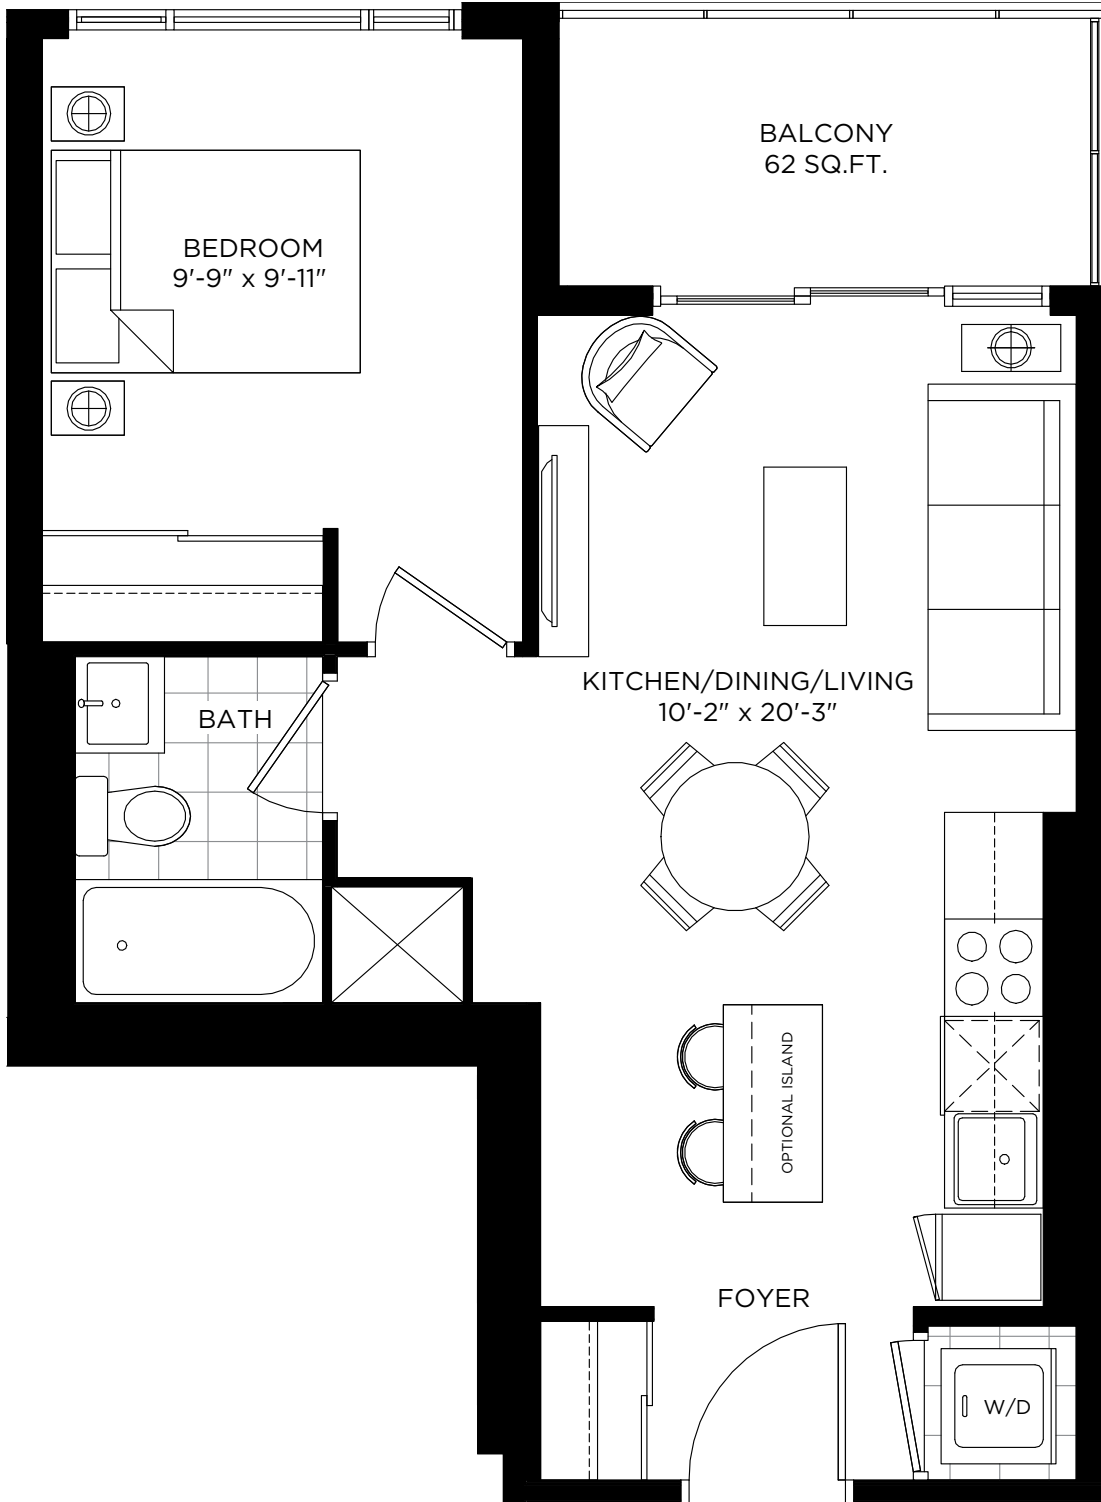

# DXE Nº 1B / 512 SQ.FT.

INDOOR: 453 SQ.FT. + OUTDOOR: 59 SQ.FT.

**TERRACE FOR  
DXE EAST:**  
323 (59 SQ.FT.)  
218 (273 SQ.FT.)  
205 (168 SQ.FT.)

**BALCONY FOR  
DXE WEST:**  
216 (54 SQ.FT.)

1 BEDROOM

1L

# DXE Nº 1L / 582 SQ.FT.

INDOOR: 520 SQ.FT. + OUTDOOR: 62 SQ.FT.

**TERRACE FOR  
DXE WEST:**  
201 (167 SQ.FT.)

1 BEDROOM + DEN

1N