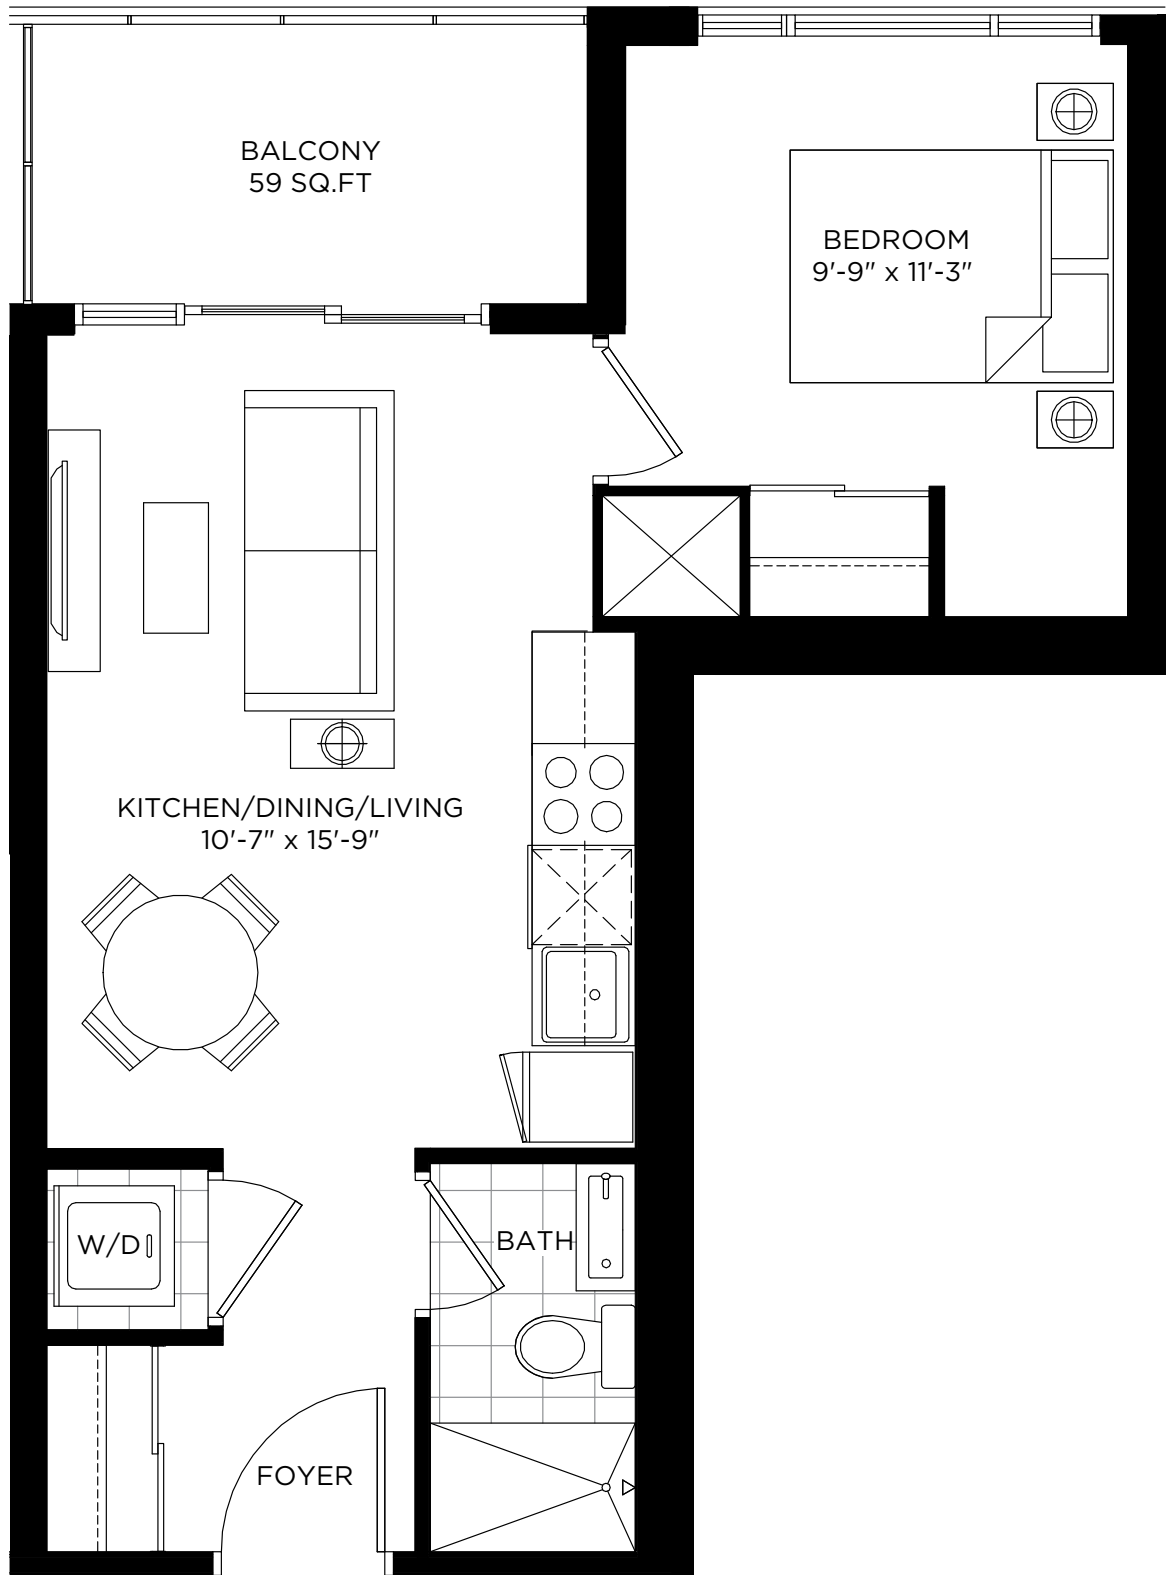

# DXE Nº 1B / 512 SQ.FT.

INDOOR: 453 SQ.FT. + OUTDOOR: 59 SQ.FT.

**TERRACE FOR  
DXE EAST:**  
323 (59 SQ.FT.)  
218 (273 SQ.FT.)  
205 (168 SQ.FT.)

**BALCONY FOR  
DXE WEST:**  
216 (54 SQ.FT.)

1 BEDROOM